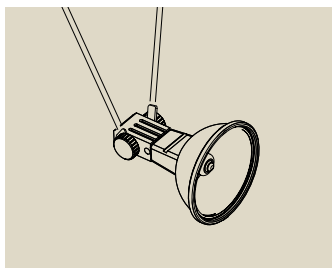

**Spice Korsforbinder, 1 par**  
**Spice łącznik krzyżowy, 1 para**  
**Spice Перекрёстный соединитель, 1 пара**

2x

max. 300W  
 12V  
 ∅40 ∅12mm  
 EAN 4000870 972816  
**972.81**

Halogen  
 12V

Krom mat  
 Chrom matowy  
 Хром матовый

**Socket Lampeholder, til wireshystemer**  
**Uchwyt lampowy Socket na system linowy**  
**Ламповый держатель Socket, для тросовых систем**

max. 1x35W, G4  
 12V  
 EAN 4000870 978412  
**978.41**

Halogen  
 12V

Hvid  
 Biały  
 Белый

**Kolibri Lampeholder, til wireshystemer**  
**Uchwyt lampowy Koliber na system linowy**  
**Ламповый держатель Kolibri, для тросовых систем**

max. 1x50W, GX5,3  
 12V  
 EAN 4000870 975176  
**975.17**