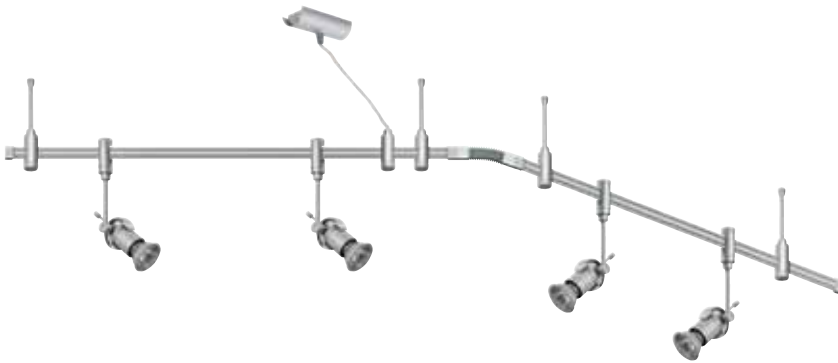

Philomene

Krom mat
Chrom matowy
Хром матовый

Philomene

incl. 4x50W, GU10
230V

↔2m

EAN 4000870 973363

973.36

💡 836.44

Halogen
230V

Phari

Krom mat / Opal
Chrom matowy / Opal
Хром матовый / Опал

Phari

incl. 6x40W, G9
230V

↔3m

EAN 4000870 973387

973.38