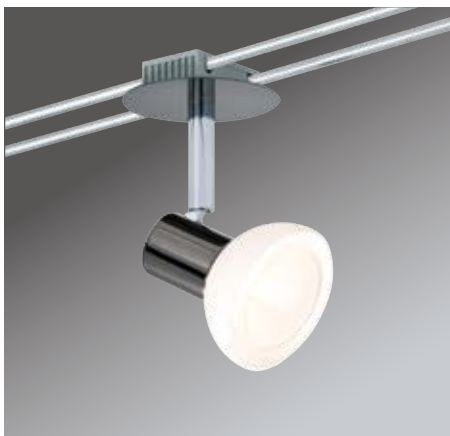

Sheela

Krom mat / Opal
Chrom matowy / Opal
Хром матовый / Опал

Sheela S 150

incl. 4x35W, GU5,3
230/12V, 150VA 

⇔1,4m  30mm

EAN 4000870 975152

975.15

 832.60
832.93

Halogen
12V

Sheela

Sort-violet krom / Opal
Czarny Chrom / Opal
черный Хром / Опал

Sheela S 150

incl. 4x35W, GU5,3
230/12V, 150VA 

⇔1,4m  30mm

EAN 4000870 975220

975.22