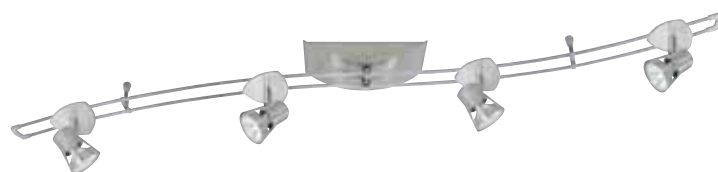

Verbier

Børstet stål / Opal
Żelazo satynowane / Opal
Железо шероховатое / Опал

Hip Verbier 150

incl. 4x35W, GU4
230/12V, 150VA 
⇔1,40m  30mm
EAN 4000870 965252

965.25

💡 833.76
822.23

Halogen
12V

Verbier 150 JoJo

incl. 3x35W / 1x20W, GU4
230/12V, 150VA 
⇔2,10m  30mm  200cm
EAN 4000870 965016

965.01

💡 832.33
833.76
822.22
822.23

Halogen
12V

Teja

Jern børstet
Żelazo szczotkowane
Железо шероховатое

Sinus Teja 105

incl. 3x35W, GU5,3
230/12V, 105VA 
⇔0,70m  30mm
EAN 4000870 965115