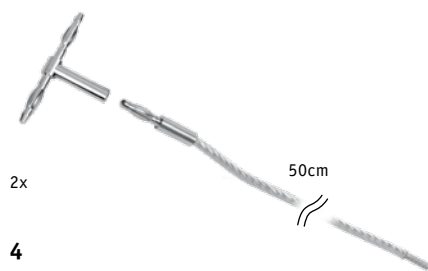

4x 680mm

4x 680mm

1

2

Spice Stang lige
Spice Listwa prosta
Spice Штанга прямая

max. 300W
 12V
 ⇔1,4m ±0,30 Ø6mm
 EAN 4000870 972823
972.82

Krom mat
 Chrom matowy
 Хром матовый

Halogen
 12V

Stang lige
Listwa prosta
Штанга прямая

12V
 ⇔4x0,70m Ø6mm
 EAN 4000870 991404
991.40

Krom
 Chrom
 Хром

Halogen
 12V

Spice Vender / Nædhæng
Spice Zwrotnica / Zawieszenie
Spice Направляющая / Отвес

⇔60 ⇔60 ±0,35 ±0,30mm
 EAN 4000870 972656
972.65

Krom mat
 Chrom matowy
 Хром матовый

3

Vinkelstikforbinder
Wtyczka kątowna
Угловой разъём

max. 300W
 12V
 Ø6mm
 EAN 4000870 990421
990.42

Krom mat
 Chrom matowy
 Хром матовый

Halogen
 12V

4

Midelfødesæt stang
Zestaw zasilający listwowy
Комплект промежуточной подачи питания, штанги