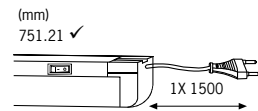

Slimline Micro

Stikklar energisparepære med elektronisk forkoblingsenhed og integreret kontakt

- Høj energieffekt
- Glidesko-montering, fladt eller på højkant; åbning af huset ikke nødvendigt

Energooszczędna, gotowa do podłączenia lamp wyposażona w statecznik elektroniczny i wyłącznik

- Wysoka wydajność energetyczna
- Montaż w stopie ślizgowej poziomej lub pionowej; otwieranie obudowy nie jest konieczne

Втычной энергосберегающий светильник с электронным балластом и встроенным переключателем

- Высокое энергосбережение
- Монтаж с контактным башмаком плашмя или на ребро; вскрытие корпуса не требуется