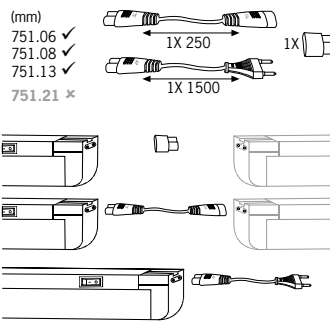

### Slimline Micro

Stikklar energisparepære med elektronisk forkoblingsenhed og integreret kontakt

- ▶ Høj energieffekt
- ▶ Glidesko-montering, fladt eller på højkant; åbning af huset ikke nødvendigt

Energooszczędna, gotowa do podłączenia lamp wyposażona w statecznik elektroniczny i wyłącznik

#### incl. 1x18W, G13

230V  
∅61 ⇔ 650 ∩34mm  
EAN 4000870 750803  
**750.80**

💡 885.41