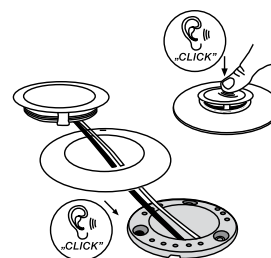

Alu
rost
frei

Profi Line UpDownlight Mounting ring square

- Monteringsring til montering af f.eks. sten, beton, tæpper
- pierścień montażowy do montażu np. na kamieniu, betonie, dywanie
- кольцо для монтажа, наприм. на кладке, бетоне, ковре