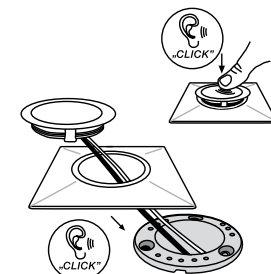

Alu
rost
frei

Profi Line UpDownlight Mounting ring

- Monteringsring til montering af f.eks. sten, beton, tæpper
- pierścień montażowy do montażu np. na kamieniu, betonie, dywanie
- кольцо для монтажа, наприм. на кладке, бетоне, ковре

Krom mat Chrom matowy Хром матовый

EAN 4000870 975411
975.41

ø50

Polycarbonat
rost
frei