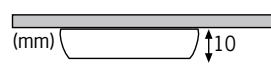

Profi Line UpDownlight Mounting ring round

- Monteringsring til montering af f.eks. sten, beton, tæpper
- pierścień montażowy do montażu np. na kamieniu, betonie, dywanie
- кольцо для монтажа, наприм. на кладке, бетоне, ковре

Jern børstet Żelazo szczotkowane Железо шероховатое

(mm)

EAN 4000870 987810
987.81

Krom mat Chrom matowy Хром матовый

EAN 4000870 987773
987.77

Rust Rdzawy Ржавчина

EAN 4000870 988572
988.57

Alu
rost
frei

Profi Line UpDownlight Mounting ring square

- Monteringsring til montering af f.eks. sten, beton, tæpper
- pierścień montażowy do montażu np. na kamieniu, betonie, dywanie
- кольцо для монтажа, наприм. на кладке, бетоне, ковре

Jern børstet Żelazo szczotkowane Железо шероховатое

(mm)

EAN 4000870 987827
987.82

Krom mat Chrom matowy Хром матовый

EAN 4000870 987797
987.79

Rust Rdzawy Ржавчина

EAN 4000870 988589
988.58

Alu
rost
frei

Profi Line UpDownlight Mounting ring

- Monteringsring til montering af f.eks. sten, beton, tæpper
- pierścień montażowy do montażu np. na kamieniu, betonie, dywanie
- кольцо для монтажа, наприм. на кладке, бетоне, ковре

Krom mat Chrom matowy Хром матовый

EAN 4000870 975411
975.41

ø50

Polycarbonat
rost
frei