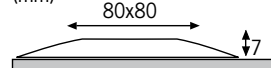

Jern børstet Żelazo szczotkowane Железо шероховатое

(mm)