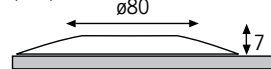

Jern børstet Żelazo szczotkowane Железо шероховатое

(mm)