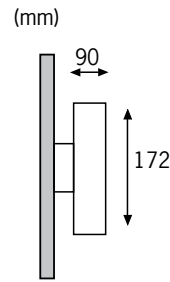

Profi Line Wall LED

- ▶ Direkte drift med 230V
- ▶ zasilanie bezpośrednio 230 V
- ▶ работа напрямую от 230 В

Alu Alu Алюминий

incl. 1x1,5W

5000-8000 K
EAN 4000870 998175
998.17

Profi Line Facula

Titan Titan Титан

incl. 2x1W

∠ 20°
6000-8000 K
80 cd
EAN 4000870 997789
997.78

Børstet nikkel Nikiel satynowane Никель, крацеванный

incl. 2x1W

∠ 20°
6000-8000 K
80 cd
EAN 4000870 996461
996.46