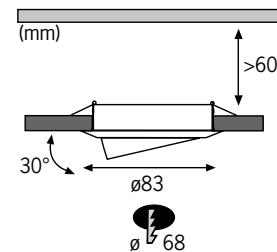

105VA

EAN 4000870 980910

**980.91**

Security

GU5,3 Ø51mm

832.45 35W