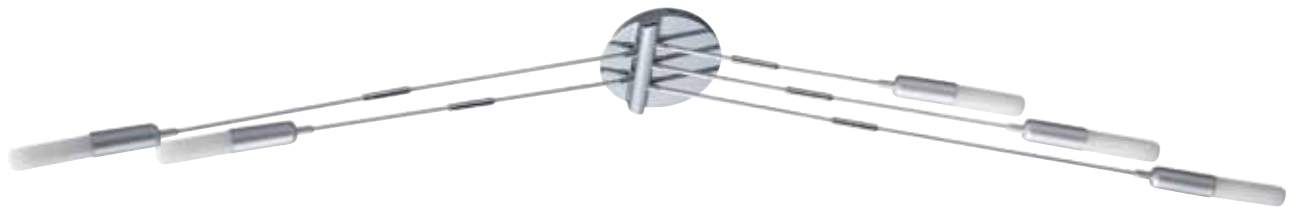

Krom mat
Chrom matowy
Хром матовый

1

2

3

1 Reed
incl. 5x10W, E14
230V
∅170 ⇄1650 ∓300 ∅170mm
EAN 4000870 794210
794.21
⚡ 882.22

Energy Saver

2 Reed
incl. 3x10W, E14
230V
∅300 ⇄170 ∓950mm
EAN 4000870 794203
794.20
⚡ 882.22

Energy Saver

On/Off

3 Reed
incl. 3x10W, E14
230V
∓830 ∅170mm
EAN 4000870 794258
794.25
⚡ 882.22

Energy Saver

On/Off