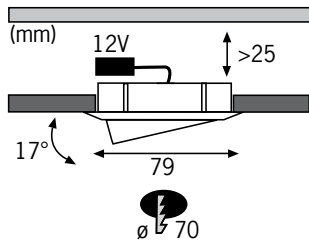

Micro Line IP44 Downlight

G4, ø9mm
831.17 20W

Micro Line

Hvid Biały Белый

max. 20W

incl. 3x20W

60VA

EAN 4000870 985687
985.68