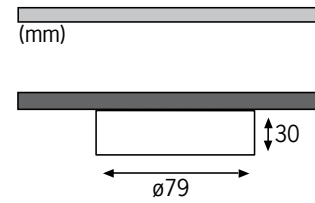

Micro Line IP44 Downlight

G4, ø9mm
831.17 20W

Micro Line

Hvid Biały Белый

max. 20W

incl. 3x20W

60VA

EAN 4000870 985687
985.68