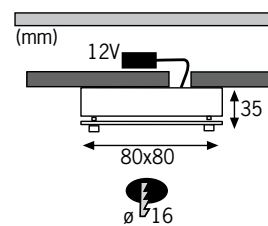

G4, ø9mm
 831.15 10W
 831.17 20W

Micro Line 12V

Hvid Biały Белый

max. 1x20W **incl. 3x20W**
 70VA
 EAN 4000870 984314 EAN 4000870 000045
984.31 **984.20**

Jern børstet Żelazo szczotkowane Железо шероховатое

max. 1x20W **incl. 3x20W**
 70VA
 EAN 4000870 984413 EAN 4000870 984291
984.41 **984.29**

Krom Chrom Хром

max. 1x20W
 EAN 4000870 984611
984.61

G4, ø9mm
 831.17 20W

Micro Line 12V

Mat krom / Satin Chrom matowy / Satynowany Хром матовый / Сатин