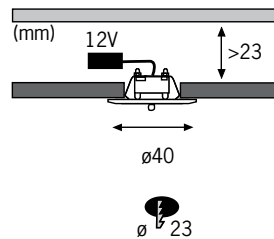

Star Line LED

Hvid Biały Белый

incl. 6x1W
10VA
45°
6000-8000 K
47 cd
EAN 4000870 987315
987.31

Krom mat Chrom matowy Хром матовый

incl. 6x1W
10VA
45°
6000-8000 K
47 cd
EAN 4000870 988664
988.66

000

Star Line LED