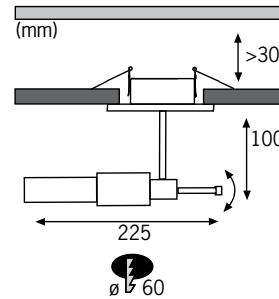

Security

GU5,3, ø51mm

832.44 20W  
832.45 35W

**Deco Line Carré Cristal**

Krom Chrom Хром

**incl. 3x35W**

∠38°

105VA

EAN 4000870 980743

**980.74**

E27, ø38mm

894.09 9W

**Deco Line Pharus**

Titan Titan Титан

**incl. 3x9W**

EAN 4000870 994498