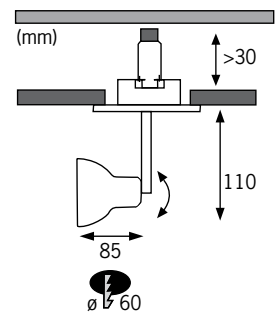

GU4, \varnothing 35mm
 833.76 35W

Deco Line Curcuma

Krom mat / Opal Chrom matowy / Opal Хром матовый / Опал

incl. 3x35W
 105VA
 EAN 4000870 994221
994.22

GU5,3, \varnothing 51mm
 832.40 35W
 832.60 35W

Deco Line Chili