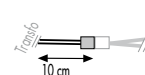

10cm 1x1,5mm²
max. 1x150W
EAN 4000870 979853
979.85