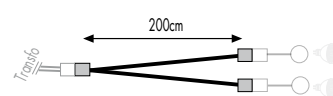

Stikforbindelse
z wymiennym kloszem
С разъёмом

12V

G4, GX5,3, GY6,35, GU5,3, GU4
max. 1x50W
EAN 4000870 002162
216

200cm 1x0,75mm²
max. 1x105W
EAN 4000870 979839
979.83

2x200cm 1x0,75mm²
max. 2x50W
EAN 4000870 979822
979.82