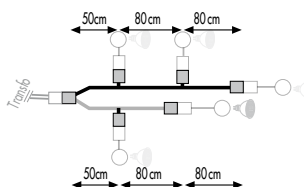

130/210cm 1x0,75mm²
max. 5x20W
EAN 4000870 979754
979.75

10cm 1x1,5mm²
max. 1x150W
EAN 4000870 979853
979.85