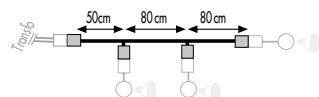

Stikforbindelse
z wymiennym kloszem
С разъёмом

12V

G4, GX5,3, GY6,35, GU5,3, GU4
max. 1x50W
EAN 4000870 002162
216

200cm 1x0,75mm²
max. 1x105W
EAN 4000870 979839
979.83

2x200cm 1x0,75mm²
max. 2x50W
EAN 4000870 979822
979.82