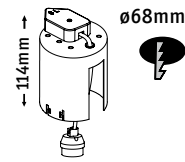

max. 1x35W
12V, GU4, GX 5,3
EAN 4000870 002308
230

max. 1x20W
12V, GU4, GX 5,3
EAN 4000870 002315
231

max. 35W
230V, GU10
EAN 4000870 002360
236

max. 35W
12V, GU4, GX 5,3
EAN 4000870 002346
234

max. 35W
230V, GU10
EAN 4000870 002353
235

Premium Line
not. incl.
ø51mm

Premium Line
not. incl.
ø35mm

Premium Line
not. incl.
ø51mm

Quality Line
not. incl.
ø51mm

Quality Line
not. incl.
ø51mm

 **max. 35W**
max. 1x35W
12V
EAN 4000870 002209
220