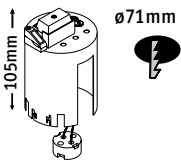

max. 1x35W
12V, GU4, GX 5,3
EAN 4000870 002308
230

max. 1x20W
12V, GU4, GX 5,3
EAN 4000870 002315
231

max. 35W
230V, GU10
EAN 4000870 002360
236

max. 35W
12V, GU4, GX 5,3
EAN 4000870 002346
234

max. 35W
230V, GU10
EAN 4000870 002353
235

Premium Line
not. incl.
ø51mm

Premium Line
not. incl.
ø35mm

Premium Line
not. incl.
ø51mm

Quality Line
not. incl.
ø51mm

Quality Line
not. incl.
ø51mm

 **max. 35W**
max. 1x35W
12V
EAN 4000870 002209
220