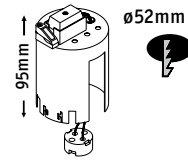

max. 1x35W
12V, GU4, GX 5,3
EAN 4000870 002308
230

max. 1x20W
12V, GU4, GX 5,3
EAN 4000870 002315
231

max. 35W
230V, GU10
EAN 4000870 002360
236

max. 35W
12V, GU4, GX 5,3
EAN 4000870 002346
234

max. 35W
230V, GU10
EAN 4000870 002353
235

Premium Line
not. incl.
ø51mm

Premium Line
not. incl.
ø35mm

Premium Line
not. incl.
ø51mm

Quality Line
not. incl.
ø51mm

Quality Line
not. incl.
ø51mm

 **max. 35W**
max. 1x35W
12V
EAN 4000870 002209
220