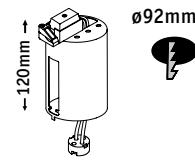

max. 1x35W
12V, GU4, GX 5,3
EAN 4000870 002308
230

max. 1x20W
12V, GU4, GX 5,3
EAN 4000870 002315
231

max. 35W
230V, GU10
EAN 4000870 002360
236

max. 35W
12V, GU4, GX 5,3
EAN 4000870 002346
234

max. 35W
230V, GU10
EAN 4000870 002353
235

Premium Line
not. incl.
ø51mm

Premium Line
not. incl.
ø35mm

Premium Line
not. incl.
ø51mm

Quality Line
not. incl.
ø51mm

Quality Line
not. incl.
ø51mm

 **max. 35W**
max. 1x35W
12V
EAN 4000870 002209
220