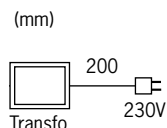

Hvid Biały Белый

**230V, 105VA**

max. 20-105W  
 ∅144 ⇄56 ⇄20mm  
 EAN 4000870 977972  
**977.97**

## VDE Safety Transfo 230/12V

Hvid Biały Белый

**230V, 60VA**

max. 60W  
 ∅110 ⇄65 ⇄75mm  
 EAN 4000870 979600  
**979.60**

Hvid Biały Белый

**230V, 105VA**

max. 105W  
 ∅125 ⇄80 ⇄70mm  
 EAN 4000870 979112  
**979.11**

**230V, 150VA**

max. 150W  
 ∅125 ⇄85 ⇄85mm  
 EAN 4000870 979150  
**979.15**

Hvid Biały Белый

**230V, 200VA**

max. 200W  
 ∅130 ⇄95 ⇄115mm  
 EAN 4000870 979204  
**979.20**

**230V, 300VA**

max. 300W  
 ∅130 ⇄95 ⇄115mm  
 EAN 4000870 979303  
**979.30**

Hvid Biały Белый

**230V, 400VA**

max. 400W  
 ∅185 ⇄107 ⇄113mm  
 EAN 4000870 979402  
**979.40**

**230V, 500VA**

max. 500W  
 ∅185 ⇄107 ⇄113mm  
 EAN 4000870 979525  
**979.500**