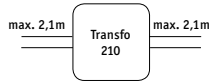

Spice Transfo 230/12V

Krom mat Chrom matowy Хром матовый

230V, 210VA

max. 210W
 ∅205 ⇄205 ∓80mm
 EAN 4000870 972793
972.79

Krom mat Chrom matowy Хром матовый

230V, 210VA

max. 210W
 ∅168 ⇄168 ∓55mm
 EAN 4000870 972885
972.88