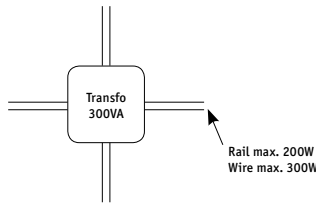

Spice Transfo 230/12V

Krom mat Chrom matowy Хром матовый

230V, 210VA

max. 210W
 ∅205 ⇄205 ∓80mm
 EAN 4000870 972793
972.79

Krom mat Chrom matowy Хром матовый

230V, 210VA

max. 210W
 ∅168 ⇄168 ∓55mm
 EAN 4000870 972885
972.88

Krom mat Chrom matowy Хром матовый

230V, 300VA

max. 300W
 ∅205 ⇄205 ∓80mm
 EAN 4000870 972786
972.78

ULine Trafo

Krom mat Chrom matowy Хром матовый

230V, 60VA

max. 60W (50W LED)
 ∅47 ⇄287 ∓70mm
 EAN 4000870 950500
950.50 new