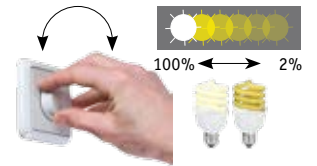

Varmhvid Sierłobiaty Тёплый Белый

W	⚡	∅ mm	↑mm	✂	⌚	K	lm	Energy	📦	EAN	✓	
23	E27	60	160		8.000	2700	1371	A	6	4000870 894460	✓	new 894.46

Varmhvid Sierłobiaty Тёплый Белый

W	⚡	∅ mm	↑mm	✂	⌚	K	lm	Energy	📦	EAN	✓	
20	E27	61	122		12.000	2700	1152	A	1	4000870 880173	✓	880.17

Varmhvid Sierłobiaty Тёплый Белый

W	⚡	∅ mm	↑mm	✂	⌚	K	lm	Energy	📦	EAN	✓	
20	E27	61	122		12.000	2700	1152	A	1	4000870 880166	✓	880.16

Varmhvid Sierłobiaty Тёплый Белый

W	⚡	∅ mm	↑mm	✂	⌚	K	lm	Energy	📦	EAN	✓	
5	G9	30	76		8.000	2700	177	A	1	4000870 880524	✓	880.52
7	G9	30	86		8.000	2700	286	A	1	4000870 880531	✓	880.53
9	G9	30	99		8.000	2700	405	A	1	4000870 880548	✓	880.54