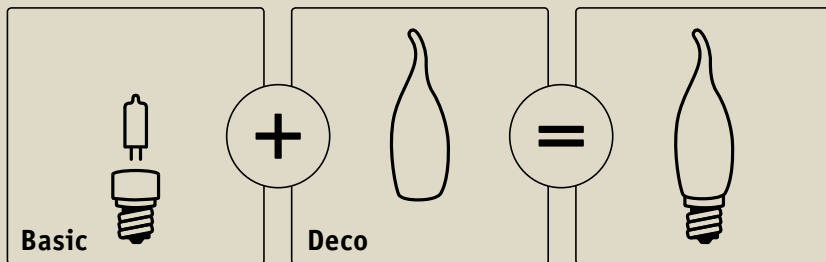

Kombiner selv dit personlige lyssystem
 Stwórz sobie sam własny system oświetlenia
 Составьте сами собственную световую систему

Deco = 467-469

	W	⊖	∅ mm	⇄ mm	✂	⌚	K	lm	Energię		EAN		
	20	E27	27	74		1.500	2900	186	D	10	4000870 549162	✓	549.16
	33	E27	27	74		1.500	2900	460	C	10	4000870 549179	✓	549.17
	42	E27	27	74		1.500	2900	630	C	10	4000870 549186	✓	549.18