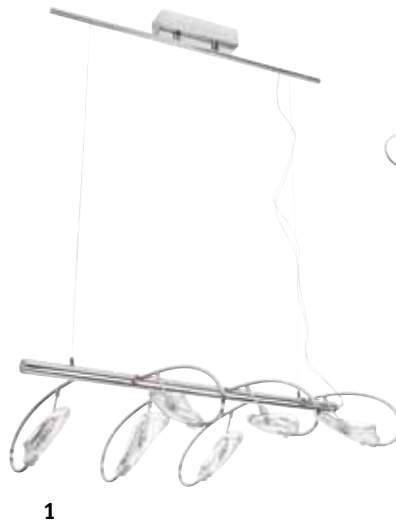

Krom / Klar
 Chrom / Przechroczysty
 Хром / Прозрачный

1

2

1 Pineto

incl. 6x20W, G4
 230/12V, 150VA
 ⌀540 ⇄700 ⚙170mm
 ⚙80cm
 EAN 4000870 792605
792.60
 ⚡ 831.17

2 Pineto

incl. 8x20W, G4
 230/12V, 200VA
 ⚙550 ⌀850mm
 EAN 4000870 792612
792.61
 ⚡ 831.17

3 Pineto

incl. 2x20W, G4
 230/12V, 60VA
 ⌀200 ⇄100 ⚙520mm
 EAN 4000870 792599
792.59
 ⚡ 831.17

4 Pineto

incl. 3x20W, G4
 230/12V, 60VA
 ⚙470 ⌀300mm
 EAN 4000870 792575
792.57
 ⚡ 831.17

5 Pineto

incl. 5x20W, G4
 230/12V, 105VA
 ⚙1805 ⌀600mm
 EAN 4000870 792582
792.58
 ⚡ 831.17