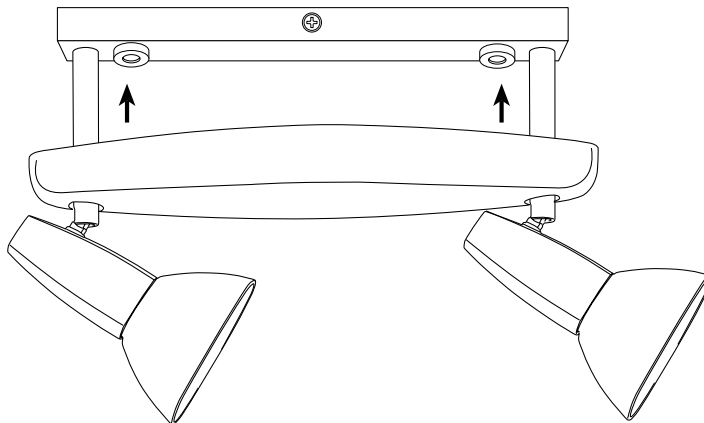

#### Barelli

incl. 2x40W, GZ10  
230V  
∅80 ⇔ 275 ∅145mm  
EAN 4000870 663981  
**663.98**

Halogen  
230V  
Easy  
Snap

#### Barelli

incl. 3x40W, GZ10  
230V  
∅95 ⇔ 430 ∅145mm  
EAN 4000870 664032  
**664.03**

Halogen  
230V  
Easy  
Snap

Easy  
Snap

Kvalitní optika.  
Nejsou viditelné žádné šrouby.  
Jednoduchá montáž.

Doskonała optyka.  
Niewidoczne śruby.  
Łatwy montaż.