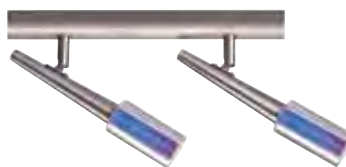

Nikl satinovaný/Dvoubarevné sklo
Nikiel satynowy/Szkło dichroiczne
Никель лощёный/Стекло дихрочиный

831.68

Hoya

incl. 1x40W, G9
230V
∅110 ⇔100 ∓100mm
EAN 4000870 660294
660.29

Halogen
230V

Hoya

incl. 2x40W, G9
230V
∅75 ⇔260 ∓110mm
EAN 4000870 660300
660.30

Halogen
230V

Hoya

incl. 3x40W, G9
230V
∅75 ⇔550 ∓110mm
EAN 4000870 666043
666.04

Halogen
230V

Hoya

incl. 4x40W, G9
230V
∅220 ⇔220 ∓110mm
EAN 4000870 666050
666.05

Halogen
230V

Nikl satinovaný/Dvoubarevné sklo
Nikiel satynowy/Szkło dichroiczne
Никель лощёный/Стекло дихрочиный

831.68

Zinnia

incl. 1x40W, G9
230V
∅95 ⇔40 ∓175mm
EAN 4000870 660331
660.33

Halogen
230V

Zinnia

incl. 2x40W, G9
230V
∅40 ⇔300 ∓95mm
EAN 4000870 660348
660.34

Halogen
230V

Zinnia