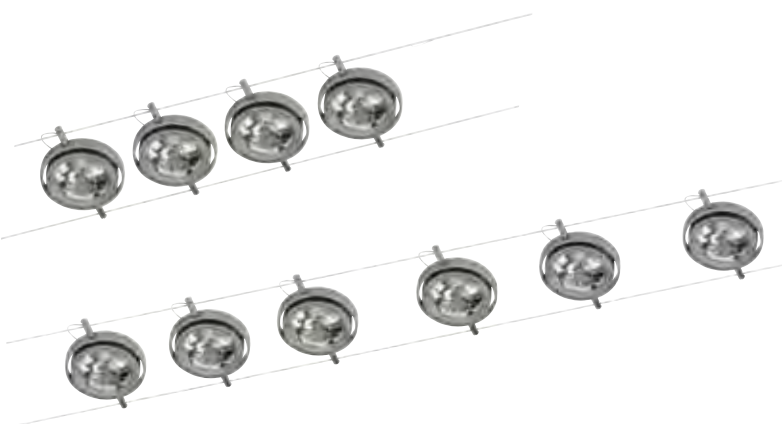

Powerline 210

incl. 4x50W, G53
230/12V, 210VA
⇔12m 190mm
EAN 4000870 974896
974.89
💡 832.61

Halogen
12V

Powerline 300

incl. 6x50W, G53
230/12V, 300VA
⇔15m 190mm
EAN 4000870 971802
971.80
💡 832.61

Halogen
12V