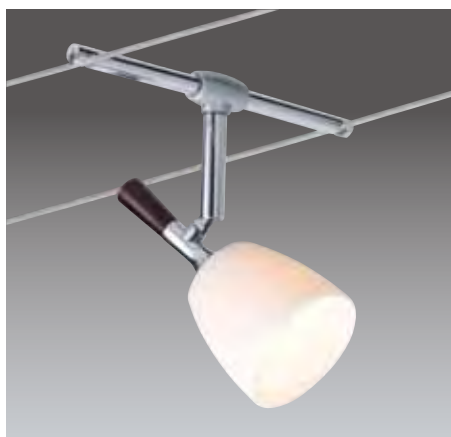

## Spice Salt

Matný chrom  
Chrom matowy  
Хром матовый

### Spice Salt 105

incl. 5x20W, GU5,3  
230/12V, 105VA  
⇔10m ±160mm  
EAN 4000870 972519

**972.51**

⊙ 832.00

Halogen  
12V