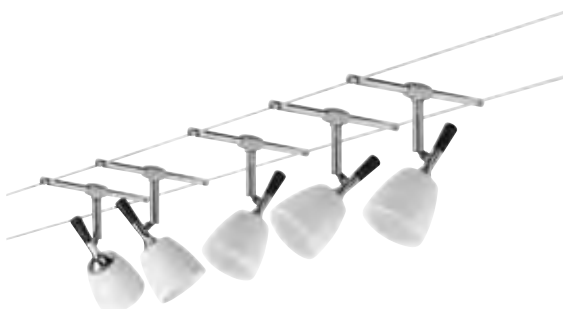

Mix 105

incl. 5x20W, GU5,3
230/12V, 105VA
⇔10m ±160mm
EAN 4000870 976111

976.11

⊙ 832.53

Halogen
12V