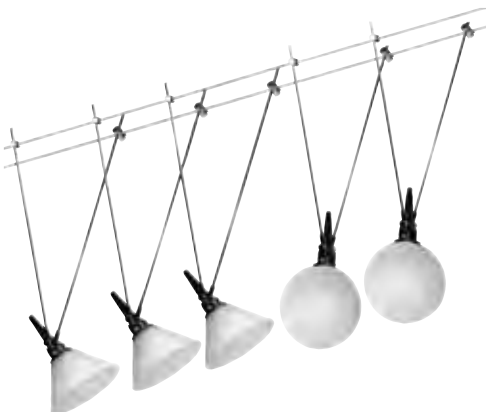

Glas

Chrom/Satén
Chrom/Satynowany
Хром/Сатин

Glas 60

incl. 3x20W, G4
230/12V, 60VA
⇔10m ±125mm
EAN 4000870 971314
971.31

💡 831.17

Halogen
12V

Glas 100

incl. 5x20W, G4
230/12V, 105VA
⇔10m ±125mm
EAN 4000870 971833
971.83

💡 831.17

Halogen
12V

Glas-Combi 100

Chrom/Satén
Chrom/Satynowany
Хром/Сатин

Glas-Combi 100

incl. 5x20W, G4
230/12V, 105VA
⇔10m ±125mm
EAN 4000870 971338
971.33

💡 831.17

Halogen
12V