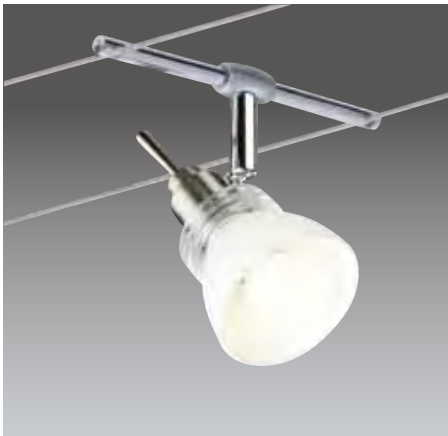

Bali

Chrom/Dvoubarevná
Chrom/Dichroiczne
Хром/Дихроичный

Bali 105

incl. 5x20W, G4
230/12V, 105VA
↔10m ±160mm
EAN 4000870 974704
974.70

💡 831.17

Halogen
12V

Verbier

Kartáčované železo/Opál
Żelazo szczotkowane/Opal
Железо шероховатое/Опал

Verbier 150

incl. 4x35W, GU4
230/12V, 150VA
↔10m ±160mm
EAN 4000870 971116
971.11

💡 833.76

Halogen
12V