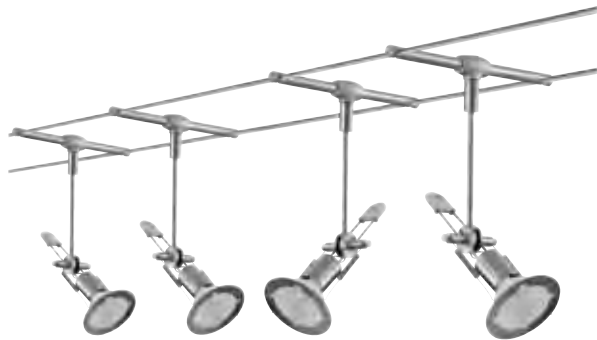

Tangens

Nikl satinovaný
Nikiel satynowy
Никель лощёный

Tangens 150

incl. 4x35W, GU5,3
230/12V, 150VA
⇔10m ±160mm
EAN 4000870 971987

971.98

⊙ 832.40

Halogen
12V

Verre

Titanová/Satén
Titan/Satynowany
Титан/Сатин

Verre satin 300

incl. 8x35W, GU4
230/12V, 300VA
⇔15m ±160mm
EAN 4000870 971222

971.22

⊙ 833.76

Halogen
12V