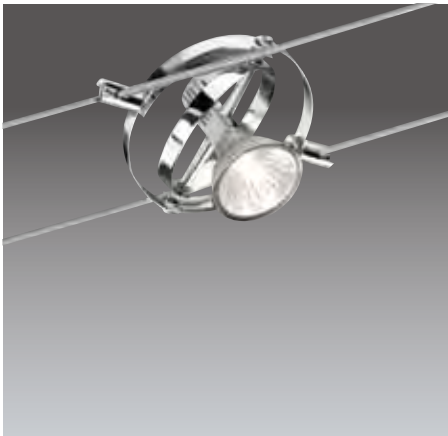

Ufo

Titanová
Titan
Титан

Ufo 150

incl. 7x20W, GU5,3
230/12V, 150VA
⇔10m ±180mm
EAN 4000870 010501

971.13

💡 833.79

Halogen
12V

Cardan

Hliník/Chrom
Alu/Chrom
Алюминий/Хром

Cardan 150

incl. 4x35W, GU5,3
230/12V, 150VA
⇔10m ±125mm
EAN 4000870 972038

972.03

💡 832.09

Halogen
12V

Cardan 300

incl. 8x35W, GU5,3
230/12V, 300VA
⇔15m ±125mm
EAN 4000870 972045