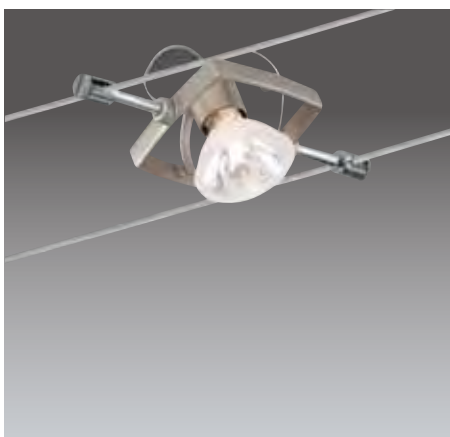

**Mac II**

Віліа  
Biały  
Белый

**Mac II 105**

incl. 5x20W, GU5,3  
230/12V, 105VA  
⇔10m ⇔160mm  
EAN 4000870 974988

**974.98**

💡 833.14

Halogen  
12V**Mac II**

Nikl satinovaný  
Nikiel satynowy  
Никель лощёный

**Mac II 105**

incl. 5x20W, GU5,3  
230/12V, 105VA  
⇔10m ⇔160mm  
EAN 4000870 975046

**975.04**

💡 833.14

Halogen  
12V**Mac II 210**

incl. 6x35W, GU5,3  
230/12V, 210VA  
⇔10m ⇔160mm  
EAN 4000870 975053

**975.05**