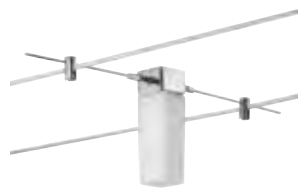

Togo
incl. 1x35W, GU5,3
12V
⌀80 ±160 ø51mm

EAN 4000870 974735
974.73
💡 832.60

Chrom
Chrom
Хром

Pipeline Quadro
incl. 1x35W, G4
12V
⌀30 ↔30 ⌀100
±80-250mm

EAN 4000870 070659
7065
💡 800.34

Chrom/Opál
Chrom/Opal
Хром/Опал

Powerline
incl. 1x50W, G53
12V
⌀86 ±190 ø155mm

EAN 4000870 070598
7059
💡 832.61

Hliník
Alu
Алюминий

Mac II
incl. 1x35W, GU5,3
12V
⌀70 ↔70 ⌀55 ±160mm

EAN 4000870 974902
974.90
💡 833.16

Matný chrom
Chrom matowy
Хром матовый

Cardan
incl. 1x35W, GU5,3
12V
⌀100 ±125 ø110mm

EAN 4000870 070666
7066
💡 832.09

Hliník/Chrom
Alu/Chrom
Алюминий/Хром

Verre satin
incl. 1x35W, GU4
12V
⌀80 ±160 ø85mm

EAN 4000870 070390
7039
💡 833.76

Titanová/Satén
Titan/Satynowany
Титан/Сатин

Rom
incl. 1x35W, GU5,3
12V
⌀87 ↔55 ⌀88 ±160mm

EAN 4000870 971765
971.76
💡 832.09

Chrom
Chrom
Хром

Comet
max. 1x50W, GU5,3
12V
⌀300 ⌀300mm

EAN 4000870 971130
971.1229

💡 832.04

Chrom
Chrom
Хром

Lichtstab
max. 1x50W, GU5,3
12V
⌀500 ⌀500mm