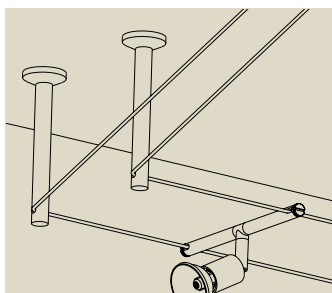

Napínač na stěnu, flexibilní, 1 pár
Naprężacz ścienny, elastyczny, 1 para
Настенное натяжное устройство, гибкое, 1 пара

2x

∅42 ∅20mm
 EAN 4000870 178089
178.08

Matný chrom
 Chrom matowy
 Хром матовый

Otočný prvek připojení na stěnu, 1 pár
Zwrotnica przyłącza ściennego, 1 para
Присоединение на стене - направляющая, 1 пара

2x

∅42 ∅12mm
 EAN 4000870 178102
178.10

Matný chrom
 Chrom matowy
 Хром матовый

Otočný prvek/zavěšení, pro našroubování, 1 pár
Zwrotnica / Zawieszenie, na dokręcenie, 1 para
Направляющая / Отвес, для прикручивания, 1 пара

2x

6x

6x

∅165 ∅16mm
 EAN 4000870 178065
178.06

Matný chrom
 Chrom matowy
 Хром матовый

Otočný prvek/zavěšení, pro našroubování, 1 pár
Zwrotnica / Zawieszenie, na dokręcenie, 1 para
Направляющая / Отвес, для прикручивания, 1 пара