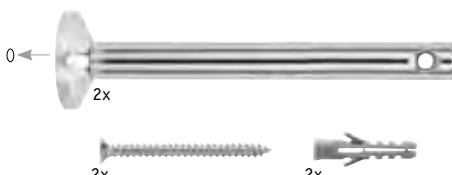

Napínač na stěnu, flexibilní, 1 pár
Naprężacz ścienny, elastyczny, 1 para
Настенное натяжное устройство, гибкое, 1 пара

2x

∅42 ∅20mm
 EAN 4000870 178089
178.08

Matný chrom
 Chrom matowy
 Хром матовый

Otočný prvek připojení na stěnu, 1 pár
Zwrotnica przyłącza ściennego, 1 para
Присоединение на стене - направляющая, 1 пара

2x

∅42 ∅12mm
 EAN 4000870 178102
178.10

Matný chrom
 Chrom matowy
 Хром матовый

Otočný prvek/zavěšení, pro našroubování, 1 pár
Zwrotnica / Zawieszenie, na dokręcenie, 1 para
Направляющая / Отвес, для прикручивания, 1 пара

2x

6x

6x

∅165 ∅16mm
 EAN 4000870 178065
178.06

Matný chrom
 Chrom matowy
 Хром матовый

Otočný prvek/zavěšení, pro našroubování, 1 pár
Zwrotnica / Zawieszenie, na dokręcenie, 1 para
Направляющая / Отвес, для прикручивания, 1 пара

2x

2x

2x

∅165 ∅16mm
 EAN 4000870 178249
178.24

Chrom
 Chrom
 Хром

Napínací montážní sada
Zestaw montażowy napinający
Монтажный комплект

4x

4x