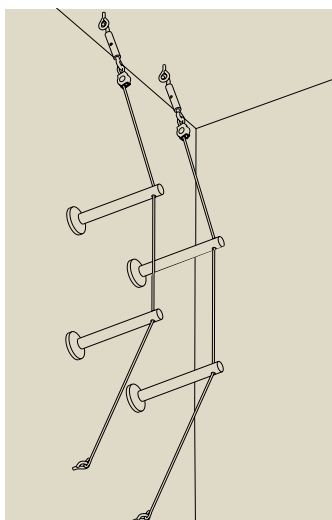

Napínač na stěnu, flexibilní, 1 pár
Naprężacz ścienny, elastyczny, 1 para
Настенное натяжное устройство, гибкое, 1 пара

2x

∅42 ∅20mm
 EAN 4000870 178089
178.08

Matný chrom
 Chrom matowy
 Хром матовый

Otočný prvek připojení na stěnu, 1 pár
Zwrotnica przyłącza ściennego, 1 para
Присоединение на стене - направляющая, 1 пара

2x

∅42 ∅12mm
 EAN 4000870 178102
178.10

Matný chrom
 Chrom matowy
 Хром матовый

Otočný prvek/zavěšení, pro našroubování, 1 pár
Zwrotnica / Zawieszenie, na dokręcenie, 1 para
Направляющая / Отвес, для прикручивания, 1 пара

2x

6x

6x

∅165 ∅16mm
 EAN 4000870 178065
178.06

Matný chrom
 Chrom matowy
 Хром матовый

Otočný prvek/zavěšení, pro našroubování, 1 pár
Zwrotnica / Zawieszenie, na dokręcenie, 1 para
Направляющая / Отвес, для прикручивания, 1 пара

2x

2x

2x

∅165 ∅16mm
 EAN 4000870 178249
178.24

Chrom
 Chrom
 Хром

Napínací montážní sada
Zestaw montażowy napinający
Монтажный комплект

4x

4x