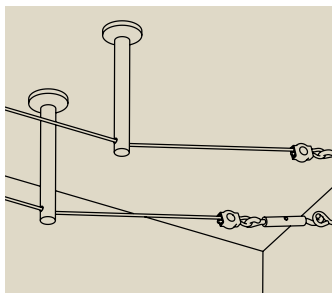

Napínač na stěnu, flexibilní, 1 pár
Naprężacz ścienny, elastyczny, 1 para
Настенное натяжное устройство, гибкое, 1 пара

2x

∅42 ∅20mm
 EAN 4000870 178089
178.08

Matný chrom
 Chrom matowy
 Хром матовый

Otočný prvek připojení na stěnu, 1 pár
Zwrotnica przyłącza ściennego, 1 para
Присоединение на стене - направляющая, 1 пара

2x

∅42 ∅12mm
 EAN 4000870 178102
178.10

Matný chrom
 Chrom matowy
 Хром матовый

Otočný prvek/zavěšení, pro našroubování, 1 pár
Zwrotnica / Zawieszenie, na dokręcenie, 1 para
Направляющая / Отвес, для прикручивания, 1 пара

2x

6x

6x

∅165 ∅16mm
 EAN 4000870 178065
178.06

Matný chrom
 Chrom matowy
 Хром матовый

Otočný prvek/zavěšení, pro našroubování, 1 pár
Zwrotnica / Zawieszenie, na dokręcenie, 1 para
Направляющая / Отвес, для прикручивания, 1 пара