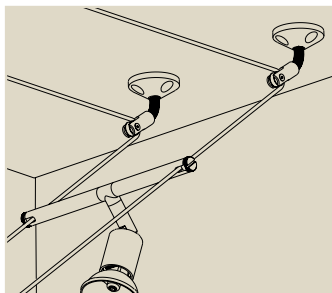

Napínač na stěnu, flexibilní, 1 pár
Naprężacz ścienny, elastyczny, 1 para
Настенное натяжное устройство, гибкое, 1 пара

2x

∅42 ∅20mm
 EAN 4000870 178089
178.08

Matný chrom
 Chrom matowy
 Хром матовый

Otočný prvek připojení na stěnu, 1 pár
Zwrotnica przyłącza ściennego, 1 para
Присоединение на стене - направляющая, 1 пара

2x

∅42 ∅12mm
 EAN 4000870 178102
178.10

Matný chrom
 Chrom matowy
 Хром матовый

Otočný prvek/zavěšení, pro našroubování, 1 pár
Zwrotnica / Zawieszenie, na dokręcenie, 1 para
Направляющая / Отвес, для прикручивания, 1 пара

2x

6x

6x

∅165 ∅16mm
 EAN 4000870 178065
178.06

Matný chrom
 Chrom matowy
 Хром матовый

Otočný prvek/zavěšení, pro našroubování, 1 pár
Zwrotnica / Zawieszenie, na dokręcenie, 1 para
Направляющая / Отвес, для прикручивания, 1 пара