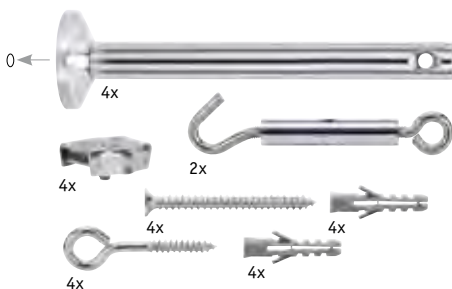

Napínač na stěnu, flexibilní, 1 pár
Naprężacz ścienny, elastyczny, 1 para
Настенное натяжное устройство, гибкое, 1 пара

2x

∅42 ∅20mm
 EAN 4000870 178089
178.08

Matný chrom
 Chrom matowy
 Хром матовый

Otočný prvek připojení na stěnu, 1 pár
Zwrotnica przyłącza ściennego, 1 para
Присоединение на стене - направляющая, 1 пара

2x

6x

6x

∅165 ∅16mm
 EAN 4000870 178065
178.06

Matný chrom
 Chrom matowy
 Хром матовый

Otočný prvek/zavěšení, pro našroubování, 1 pár
Zwrotnica / Zawieszenie, na dokręcenie, 1 para
Направляющая / Отвес, для прикручивания, 1 пара

2x

2x

2x

∅165 ∅16mm
 EAN 4000870 178249
178.24

Chrom
 Chrom
 Хром

Napínací montážní sada
Zestaw montażowy napinający
Монтажный комплект

4x

4x

2x

4x

4x

4x

∅165 ∅16mm
 EAN 4000870 178348
178.34

Chrom
 Chrom
 Хром