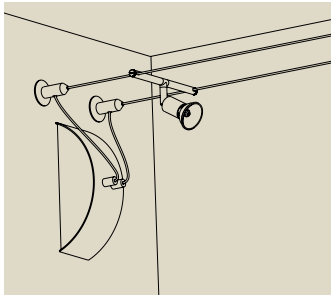

**Otočný prvek / závěs Spice 170, 1 pár**  
**Spice Zwrotnica / Zawieszenie 170, 1 para**  
**Spice Направляющая / Отвес 170, 1 пара**

⇔84 ⇕163,5 Ø12mm  
 EAN 4000870 972861  
**972.86**

Matný chrom  
 Chrom matowy  
 Хром матовый

2x

⇕65 Ø20mm  
 EAN 4000870 082003  
**8200**

Nikl satinovaný  
 Nikiel satynowy  
 Никель лощёный

**Připojení na stěnu, s dalším vedením kabelu, 1 pár**  
**Przyłącze ścienne z łączem kablowym, 1 para**  
**Присоединение на стене, с кабельным удлинением, 1 пара**