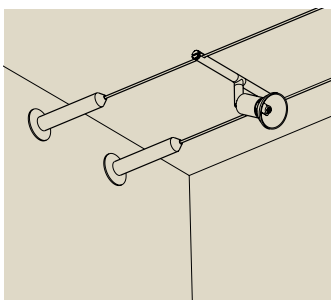

**Otočný prvek / závěs Spice 170, 1 pár**  
**Spice Zwrotnica / Zawieszenie 170, 1 para**  
**Spice Направляющая / Отвес 170, 1 пара**

⇔84 ⇕163,5 Ø12mm  
 EAN 4000870 972861  
**972.86**

Matný chrom  
 Chrom matowy  
 Хром матовый

2x

⇕65 Ø20mm  
 EAN 4000870 082003  
**8200**

Nikl satinovaný  
 Nikiel satynowy  
 Никель лощёный

**Připojení na stěnu, s dalším vedením kabelu, 1 pár**  
**Przyłącze ścienne z łączem kablowym, 1 para**  
**Присоединение на стене, с кабельным удлинением, 1 пара**

2x

⇕60 Ø20mm  
 EAN 4000870 082034  
**8203**

Nikl satinovaný  
 Nikiel satynowy  
 Никель лощёный

**Připojení na stěnu s napínací pružinou, 1 pár**  
**Przyłącze ścienne ze sprężyną napinającą, 1 para**  
**Натяжная пружина для присоединения к стене, 1 пара**

2x

⇕115 Ø20mm  
 EAN 4000870 082058  
**8205**

Nikl satinovaný  
 Nikiel satynowy  
 Никель лощёный

**Připojení na stěnu s napínací pružinou, 1 pár**  
**Przyłącze ścienne ze sprężyną napinającą, 1 para**  
**Натяжная пружина для присоединения к стене, 1 пара**