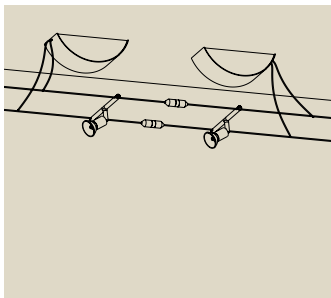

**Otočný prvek / závěs Spice 170, 1 pár**  
**Spice Zwrotnica / Zawieszenie 170, 1 para**  
**Spice Направляющая / Отвес 170, 1 пара**

⇔84 ⇕163,5 Ø12mm  
 EAN 4000870 972861  
**972.86**

Matný chrom  
 Chrom matowy  
 Хром матовый

⇔84 ⇕85 Ø12mm  
 EAN 4000870 972878  
**972.87**

Matný chrom  
 Chrom matowy  
 Хром матовый

**Dělicí prvek obvodu, 1 pár**  
**Przerwywacz obwodu elektrycznego, 1 para**  
**Разделительная деталь электрической цепи, 1 пара**

2x

⇕65 Ø20mm  
 EAN 4000870 082003  
**8200**

Nikl satinovaný  
 Nikiel satynowy  
 Никель лощёный

**Připojení na stěnu, s dalším vedením kabelu, 1 pár**  
**Przyłącze ścienne z łączem kablowym, 1 para**  
**Присоединение на стене, с кабельным удлинением, 1 пара**

2x

⇕60 Ø20mm  
 EAN 4000870 082034  
**8203**

Nikl satinovaný  
 Nikiel satynowy  
 Никель лощёный

**Připojení na stěnu s napínací pružinou, 1 pár**  
**Przyłącze ścienne ze sprężyną napinającą, 1 para**  
**Натяжная пружина для присоединения к стене, 1 пара**