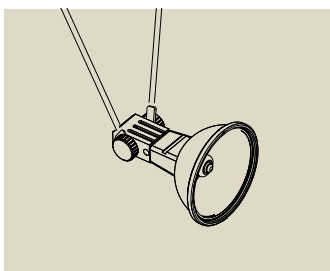

Matný chrom  
 Chrom matowy  
 Хром матовый

**Křížová spojka Splice, 1 pár**  
**Splice łącznik krzyżowy, 1 para**  
**Splice Перекрёстный соединитель, 1 пара**

2x

max. 300W  
 12V  
 ∅40 ∅12mm  
 EAN 4000870 972816  
**972.81**

Halogen  
12V

Matný chrom  
 Chrom matowy  
 Хром матовый

**Držák žárovky - zásuvka, pro lankové systémy**  
**Uchwyt lampowy Socket na system linowy**  
**Ламповый держатель Socket, для тросовых систем**