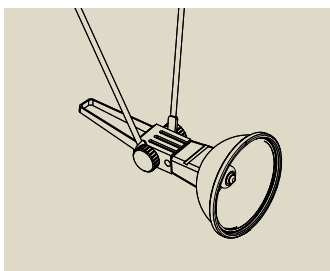

Halogen  
12V

Matný chrom  
 Chrom matowy  
 Хром матовый

**Držák žárovky - zásuvka, pro lankové systémy**  
**Uchwyt lampowy Socket na system linowy**  
**Ламповый держатель Socket, для тросовых систем**

Halogen  
12V

Černá  
 Czarny  
 черный

Černá  
 Czarny  
 черный

Bílá  
 Biały  
 Белый

**Držák žárovky Kolibri, pro lankové systémy**  
**Uchwyt lampowy Koliber na system linowy**  
**Ламповый держатель Kolibri, для тросовых систем**