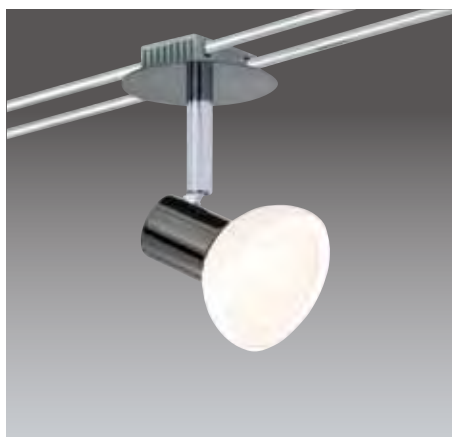

## Sheela

Matný chrom/Opál  
Chrom matowy/Opal  
Хром матовый/Опал

### Sheela S 150

incl. 4x35W, GU5,3  
230/12V, 150VA   
⇔1,4m  30mm  
EAN 4000870 975152  
**975.15**  
💡 832.60

Halogen  
12V

## Sheela

Černá/Opál  
Czarny/Opal  
черный/Опал

### Sheela S 150

incl. 4x35W, GU5,3  
230/12V, 150VA   
⇔1,4m  30mm  
EAN 4000870 975220  
**975.22**  
💡 832.60

Halogen  
12V