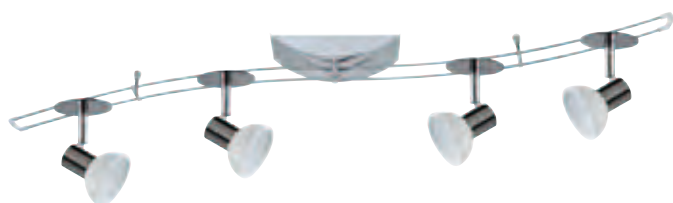

## Sheela

Matný chrom/Opál  
Chrom matowy/Opal  
Хром матовый/Опал

### Sheela S 150

incl. 4x35W, GU5,3  
230/12V, 150VA   
⇔1,4m  30mm  
EAN 4000870 975152  
**975.15**  
💡 832.60

Halogen  
12V

## Sheela

Černá/Opál  
Czarny/Opal  
черный/Опал

### Sheela S 150

incl. 4x35W, GU5,3  
230/12V, 150VA   
⇔1,4m  30mm  
EAN 4000870 975220  
**975.22**  
💡 832.60

Halogen  
12V