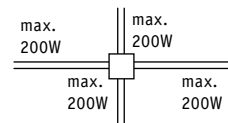

Spice system bazowy 210
Spice Базовая система 210

max. 210W
 230/12V, 210VA
 ⇔4,30m ⇔30mm

Halogen
12V

EAN 4000870 972267
972.26

Matný chrom
 Chrom matowy
 Хром матовый

Spice system bazowy 300
Spice Базовая система 300

max. 300W
 230/12V, 300VA
 ⇔4,30m ⇔30mm

Halogen
12V

EAN 4000870 972229
972.22

Matný chrom
 Chrom matowy
 Хром матовый

System bazowy Hip Hop 300
Базовая система Hip Hop 300

max. 300W
 230/12V, 300VA
 ⇔110mm ⇔4,20m
 ⇔30 ø160mm
 EAN 4000870 054116
5411