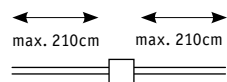

Spice system bazowy 210
Spice Базовая система 210

max. 210W
 230/12V, 210VA
 ⇔4,30m ⇔30mm

Halogen
12V

EAN 4000870 972267
972.26

Matný chrom
 Chrom matowy
 Хром матовый

Spice system bazowy 300
Spice Базовая система 300