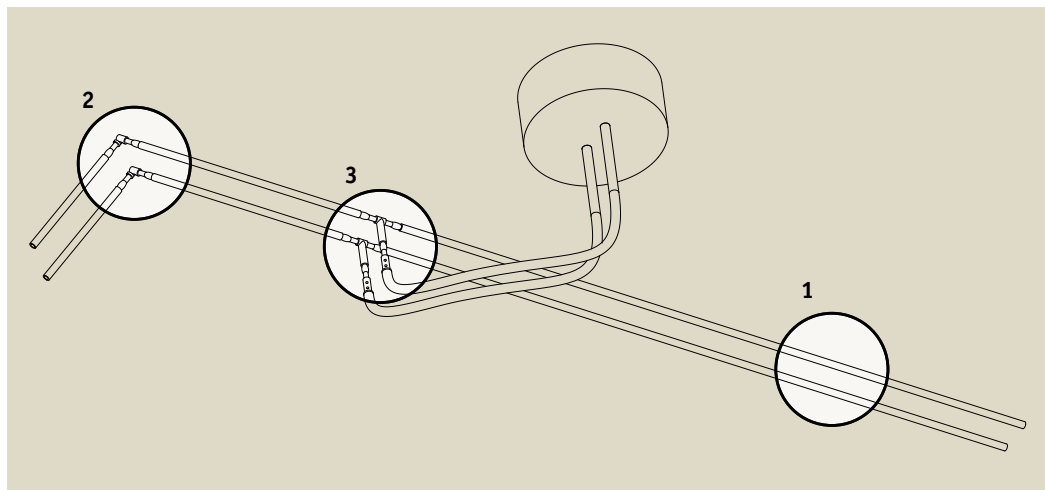

Tuč Spice rovná
Spice Listwa prosta
Spice Штанга прямая

max. 300W
 12V
 ⇔1,4m ±0,30 Ø6mm
 EAN 4000870 972823
972.82

Halogen
12V

Matný chrom
 Chrom matowy
 Хром матовый

Tuč rovná
Listwa prosta
Штанга прямая

12V
 ⇔1,4m ±0,30 Ø6mm
 EAN 4000870 991404
991.40

Halogen
12V

Chrom
 Chrom
 Хром

Úhlový konektor
Wtyczka kątowna
Угловой разъем

max. 300W
 12V
 Ø6mm
 EAN 4000870 990421
990.42

Matný chrom
 Chrom matowy
 Хром матовый

Sada tyčí pro středové napájení
Zestaw zasilający listwowy
Комплект промежуточной подачи питания, штанги

max. 300W
 12V
 Ø6mm
 EAN 4000870 991787
991.78

Halogen
12V

Chrom
 Chrom
 Хром