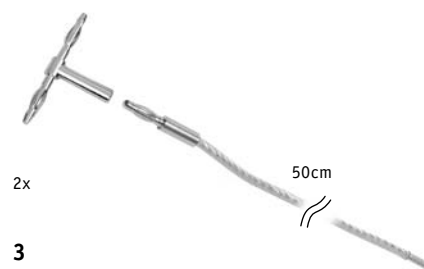

Tuč Spice rovná
Spice Listwa prosta
Spice Штанга прямая

max. 300W
 12V
 ⇔1,4m ±0,30 Ø6mm
 EAN 4000870 972823
972.82

Halogen
12V

Matný chrom
 Chrom matowy
 Хром матовый

Tuč rovná
Listwa prosta
Штанга прямая

12V
 ⇔1,4m ±0,30 Ø6mm
 EAN 4000870 991404
991.40

Halogen
12V

Chrom
 Chrom
 Хром

Úhlový konektor
Wtyczka kątowna
Угловой разъем

max. 300W
 12V
 Ø6mm
 EAN 4000870 990421
990.42

Matný chrom
 Chrom matowy
 Хром матовый

Sada tyčí pro středové napájení
Zestaw zasilający listwowy
Комплект промежуточной подачи питания, штанги

max. 300W
 12V
 Ø6mm
 EAN 4000870 991787
991.78

Halogen
12V

Chrom
 Chrom
 Хром