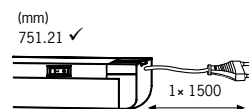

incl. 1x6W, G5

230V
2700 K
∅22 ⇔ 270 ⇔ 44mm
EAN 4000870 751060
751.06
💡 885.06

incl. 1x8W, G5

230V
2700 K
∅22 ⇔ 345 ⇔ 44mm
EAN 4000870 751084
751.08
💡 885.08

incl. 1x13W, G5

230V
2700 K
∅22 ⇔ 570 ⇔ 44mm
EAN 4000870 751138
751.13
💡 885.13