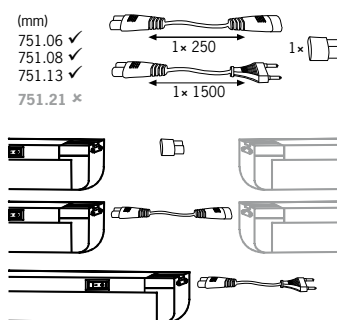

Bílá
Biały
Белый

Slimline Micro

Energeticky úsporné svítidlo k okamžitému zasunutí, s elektronickým předřadníkem a vestavěným vypínačem

- ▶ vysoká energetická účinnost
- ▶ montáž s kluznými segmenty na plocho nebo na stojato; rozebrání svítidla není nutné

Energooszczędna, gotowa do podłączenia lamp wyposażona w statecznik elektroniczny i wyłącznik

- ▶ Wysoka wydajność energetyczna
- ▶ Montaż w stopie ślizgowej poziomej lub pionowej; otwieranie obudowy nie jest konieczne

Lampa o wąskiej obudowie podłączana bezpośrednio do napięcia 230 V

- ▶ Pryzmatyczna osłona optymalizująca rozchodzenie się światła i chroniąca jego źródło
- ▶ Zintegrowany wyłącznik
- ▶ Elektroniczny stabilizator
- ▶ Prosty montaż dzięki zamocowaniu na zasadzie "dziurki od klucza"