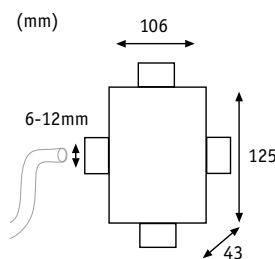

IP44

Water-Protection 15cm

⇔ 150 ø14mm
 EAN 4000870 702475
702.47 new

IP44

Průhledná
 Przezroczysty
 Прозрачный

- ▶ spojovací krabice až pro 4 vodiče
- ▶ nepotřebné výstupy zůstanou zavřené
- ▶ prachotěsné a ochrana proti ponoření do vody (IP67)

- ▶ puszka połączeniowa dla maks. 4 przewodów
- ▶ wyjścia nieużywane pozostają zamknięte
- ▶ urządzenie pyłoszczelne i wodoodporne (IP67)

- ▶ ответвительная коробка для 2-4 проводов
- ▶ неиспользуемые отводки остаются заглушенными
- ▶ пыленепроницаем, защищен от погружения в воду (IP67)