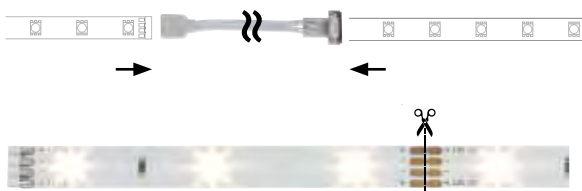

ECO Clip-Connector Set

⇔ 13 ⇔ 5mm ⇔ 0,5m
 EAN 4000870 702161
702.16 new

Bílá
 Biały
 Белый

Water-Protection
 702.47 / 232

YourLED Stripe 975mm
 702.05, 702.06, 702.07,
 702.08, 702.09, 702.11,
 702.12, 702.13, 702.14

IP44

Water-Protection 15cm

⇔ 150 ø14mm
 EAN 4000870 702475
702.47 new

IP44

Průhledná
 Przezroczysty
 Прозрачный

- ▶ spojovací krabice až pro 4 vodiče
- ▶ nepotřebné výstupy zůstanou zavřené
- ▶ prachotěsné a ochrana proti ponoření do vody (IP67)

- ▶ puszka połączeniowa dla maks. 4 przewodów
- ▶ wyjścia nieużywane pozostają zamknięte
- ▶ urządzenie pyłoszczelne i wodoodporne (IP67)

- ▶ ответвительная коробка для 2-4 проводов
- ▶ неиспользуемые отводки остаются заглушенными
- ▶ пыленепроницаем, защищен от погружения в воду (IP67)