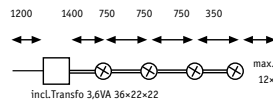

Special Line Crosslight

- ▶ základní sadu lze rozšířit pomocí doplňkové sady až na 12 světelných bodů
- ▶ kříž obkládaček lze zabudovat i dodatečně
- ▶ zestaw bazowy wraz z zestawem uzupełniającym mogą tworzyć nawet 12-punktowe oświetlenie
- ▶ krzyżyk międzyplótkowy można zamontować w innym terminie
- ▶ базовый комплект можно расширить дополнительным набором до 12 световых точек
- ▶ задним числом можно встраивать плиточный крест

Special Line Crosslight Basic

Bílá Biały Белый

incl. 4x0,275W

8000 K
3,6VA
EAN 4000870 987681
987.68

Special Line Crosslight Extra

Bílá Biały Белый

incl. 4x0,275W

8000 K
EAN 4000870 987728
987.72