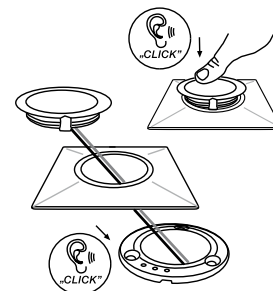

Rezavá ocel Żelazo surowe Ржавое железо

EAN 4000870 988589
988.58

Special Line UpDownlight

- montážní kroužek pro instalaci např. na kámen, beton, koberec
- pierścień montażowy do montażu np. na kamieniu, betonie, dywanie
- кольцо для монтажа, наприм. на кладке, бетоне, ковре

Matný chrom Chrom matowy Хром матовый

EAN 4000870 975411
975.41

Polycarbonat
rost
frei