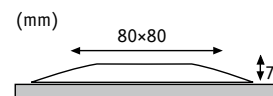

ALU
rost
frei