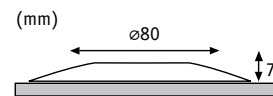

ALU
rost
frei