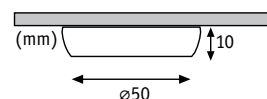

Special Line UpDownlight

- montážní kroužek pro instalaci např. na kámen, beton, koberec
- pierścień montażowy do montażu np. na kamieniu, betonie, dywanie
- кольцо для монтажа, наприм. на кладке, бетоне, ковре

Kartáčované železo Żelazo szczotkowane Железо шероховатое

EAN 4000870 987810
987.81

ALU
rost
frei

Matný chrom Chrom matowy Хром матовый

EAN 4000870 987773
987.77

Rezavá ocel Żelazo surowe Ржавое железо

EAN 4000870 988572
988.57

Special Line UpDownlight

- montážní kroužek pro instalaci např. na kámen, beton, koberec
- pierścień montażowy do montażu np. na kamieniu, betonie, dywanie
- кольцо для монтажа, наприм. на кладке, бетоне, ковре

Kartáčované železo Żelazo szczotkowane Железо шероховатое

EAN 4000870 987827
987.82

ALU
rost
frei

Matný chrom Chrom matowy Хром матовый

EAN 4000870 987797
987.79

Rezavá ocel Żelazo surowe Ржавое железо

EAN 4000870 988589
988.58

Special Line UpDownlight

- montážní kroužek pro instalaci např. na kámen, beton, koberec
- pierścień montażowy do montażu np. na kamieniu, betonie, dywanie
- кольцо для монтажа, наприм. на кладке, бетоне, ковре

Matný chrom Chrom matowy Хром матовый

EAN 4000870 975411
975.41

Polycarbonat
rost
frei