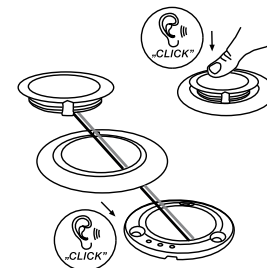

Rezavá ocel Żelazo surowe Ржавое железо

EAN 4000870 988572
988.57

Special Line UpDownlight

- montážní kroužek pro instalaci např. na kámen, beton, koberec
- pierścień montażowy do montażu np. na kamieniu, betonie, dywanie
- кольцо для монтажа, наприм. на кладке, бетоне, ковре