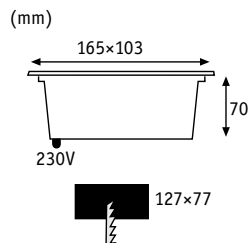

Extra
□= 372

Special Line Floor LED

- přiložený difuzor umožňuje kromě akcentovaného i rozptýlené světlo
- provoz přímo s 230 V
- dostarczony z urządzeniem dyfuzor daje możliwość wykorzystania światła rozproszonego lub tworzenia akcentów świetlnych
- zasilanie bezpośrednio 230 V
- рассеиватель из комплекта позволяет создавать направленный или рассеянный свет
- работа напрямую от 230 В

Nerezová ocel stal szlachetna сталь

incl. 1x1,2W

∠ 120°
6500 K
1,5 cd
EAN 4000870 988756
988.75

Extra
□= 372

Special Line Floor LED

- prachotěsné a chráněno proti ponoření do vody (IP67)
- zatížitelné do 1700 kg
- provoz přímo s 230 V
- urządzenie pyłoszczelne i wodoodporne (IP67)
- obciążalność do 1.700 kg
- zasilanie bezpośrednio 230 V
- пыленепроницаем, защищен от погружения в воду (IP67)
- допустимая нагрузка до 1700 кг
- работа напрямую от 230 В

Nerezová ocel stal szlachetna сталь

incl. 1x3W

∠ 100°
8000 K
45 cd
EAN 4000870 987490
987.49