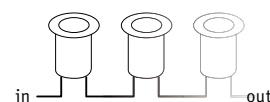

### Special Line Floor LED

- ▶ přiložený difuzor umožňuje kromě akcentovaného i rozptýlené světlo
- ▶ provoz přímo s 230 V
- ▶ dostarczony z urządzeniem dyfuzor daje możliwość wykorzystania światła rozproszonego lub tworzenia akcentów świetlnych
- ▶ zasilanie bezpośrednio 230 V
- ▶ рассеиватель из комплекта позволяет создавать направленный или рассеянный свет
- ▶ работа напрямую от 230 В

incl. Diffusor

Nerezová ocel stal szlachetna сталь

**incl. 1x1,2W**

∠ 120°  
6500 K  
1,5 cd  
EAN 4000870 988756  
**988.75**

Extra  
□= 372