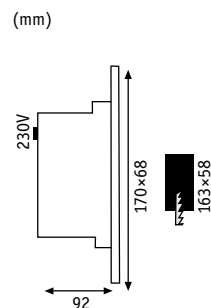

Extra
□= 372

Special Line Wall/Floor LED

► možnost vestavby a nástavby

► do zabudowy i montażu powierzchniowego

► Можно встраивать и надставлять

Titanová Titan Титан

incl. 1x1W

8000 K
8 cd
EAN 4000870 994887
994.88

Extra
□= 372

Special Line Wall LED

Nerezová ocel stal szlachetna сталь

incl. 1x1,2W

6500 K
EAN 4000870 998168
998.16