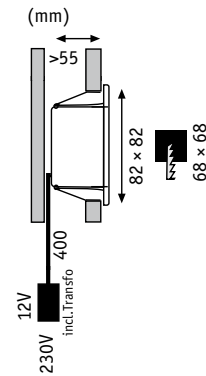

GU5,3 ø51mm
833.79 20W

Special Line Window 1

Hliník matný
Alu mat
Алюминиевый матовый

incl. 1x20W

60VA ⚡
EAN 4000870 753200
753.20