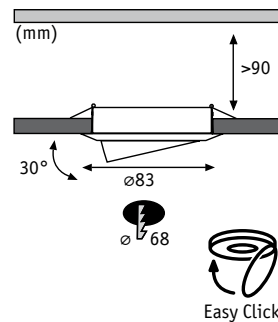

**Premium Line Power LED 230V GU10 51mm**

Matný chrom Chrom matowy Хром матовый

**incl. 3x3,5W**

EAN 4000870 925164  
**925.16**

**Premium Line LED 230V GU10 51mm**

Bílá Biały Белый

**incl. 1x1W**

**incl. 3x1W**