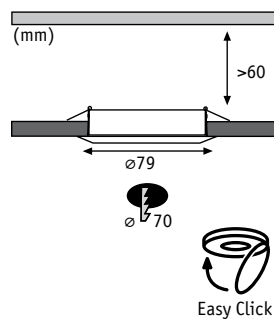

**Premium Line Halogen 12V GU 5,3 51mm**

Security

GU5,3, ø51mm

832.44 20W  
832.45 35W  
832.46 50W

Bílá Biały Белый

max. 1x50W	incl. 1x50W	incl. 4x35W	incl. 6x35W
EAN 4000870 179437 <b>179.43</b>	60VA EAN 4000870 989326 <b>989.32</b>	150VA EAN 4000870 993538 <b>993.53</b>	2x105VA EAN 4000870 993736 <b>993.73</b>

Kartáčované železo Żelazo szczotkowane Железо шероховатое

max. 1x50W	incl. 1x50W	incl. 4x35W	incl. 6x35W
EAN 4000870 179451 <b>179.45</b>	60VA EAN 4000870 989333 <b>989.33</b>	150VA EAN 4000870 993606 <b>993.60</b>	2x105VA EAN 4000870 993613 <b>993.61</b>