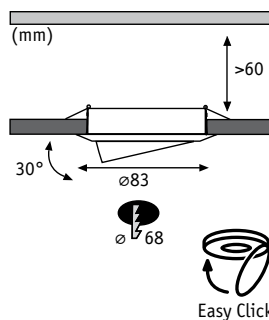

Premium Line Halogen 12V GU 5,3 51mm

Security

GU5,3, ø51mm
 832.44 20W
 832.45 35W
 832.46 50W

Černá Czarny черный

max. 1x50W

EAN 4000870 179512
179.51

Bílá Biały Белый

max. 1x50W