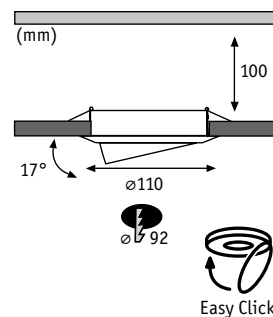

Quality Line LED 230V GU10 51mm

Bílá Biały Белый

incl. 1x1W

6500 K
EAN 4000870 920152
920.15 new

incl. 3x1W

6500 K
EAN 4000870 987094
987.09

Kartáčované železo Żelazo szczotkowane Железо шероховатое

incl. 1x1W

6500 K
EAN 4000870 920169
920.16 new

incl. 3x1W

6500 K
EAN 4000870 987322
987.32

000

Quality Line Energy Saving 230V GU10 51mm

Bílá Biały Белый

incl. 3x11W

2700 K
EAN 4000870 983546
983.54

Kartáčované železo Żelazo szczotkowane Железо шероховатое

incl. 3x11W

2700 K
EAN 4000870 983560
983.56

Chrom Chrom Хром

incl. 3x11W

2700 K
EAN 4000870 983553
983.55