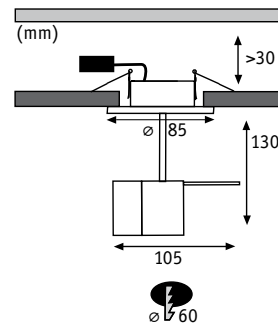

Quality Line Pharos

Titanová Titan Титан

incl. 3x9W
2700 K
EAN 4000870 994498
994.49

Quality Line EasyPower

Matný chrom Chrom matowy Хром матовый

incl. 3x50W
150VA
EAN 4000870 937020
937.02